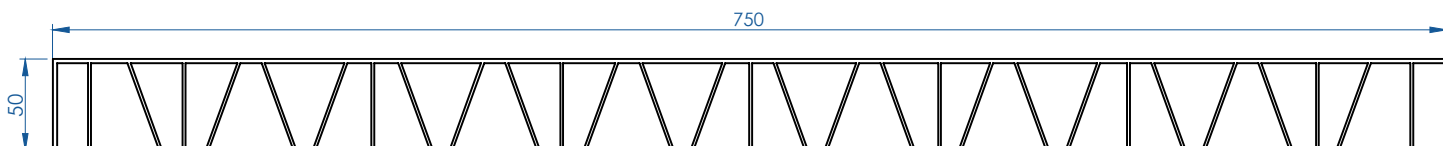

NUEVOS PANELES 750

NEW PANELS · NOUVEAUX PANNEAUX

 innoprofile

LISO - LISO 750 x 35
PLAIN-PLAIN · LISSE-LISSE

PVC

 **PVC: 7,5 kg/m**

* Cotas en mm * Dimensions in mm * Dimensions en mm

LISO - LISO 750 x 50
PLAIN-PLAIN · LISSE-LISSE

PVC

 **PVC: 8,5 kg/m**

* Cotas en mm * Dimensions in mm * Dimensions en mm